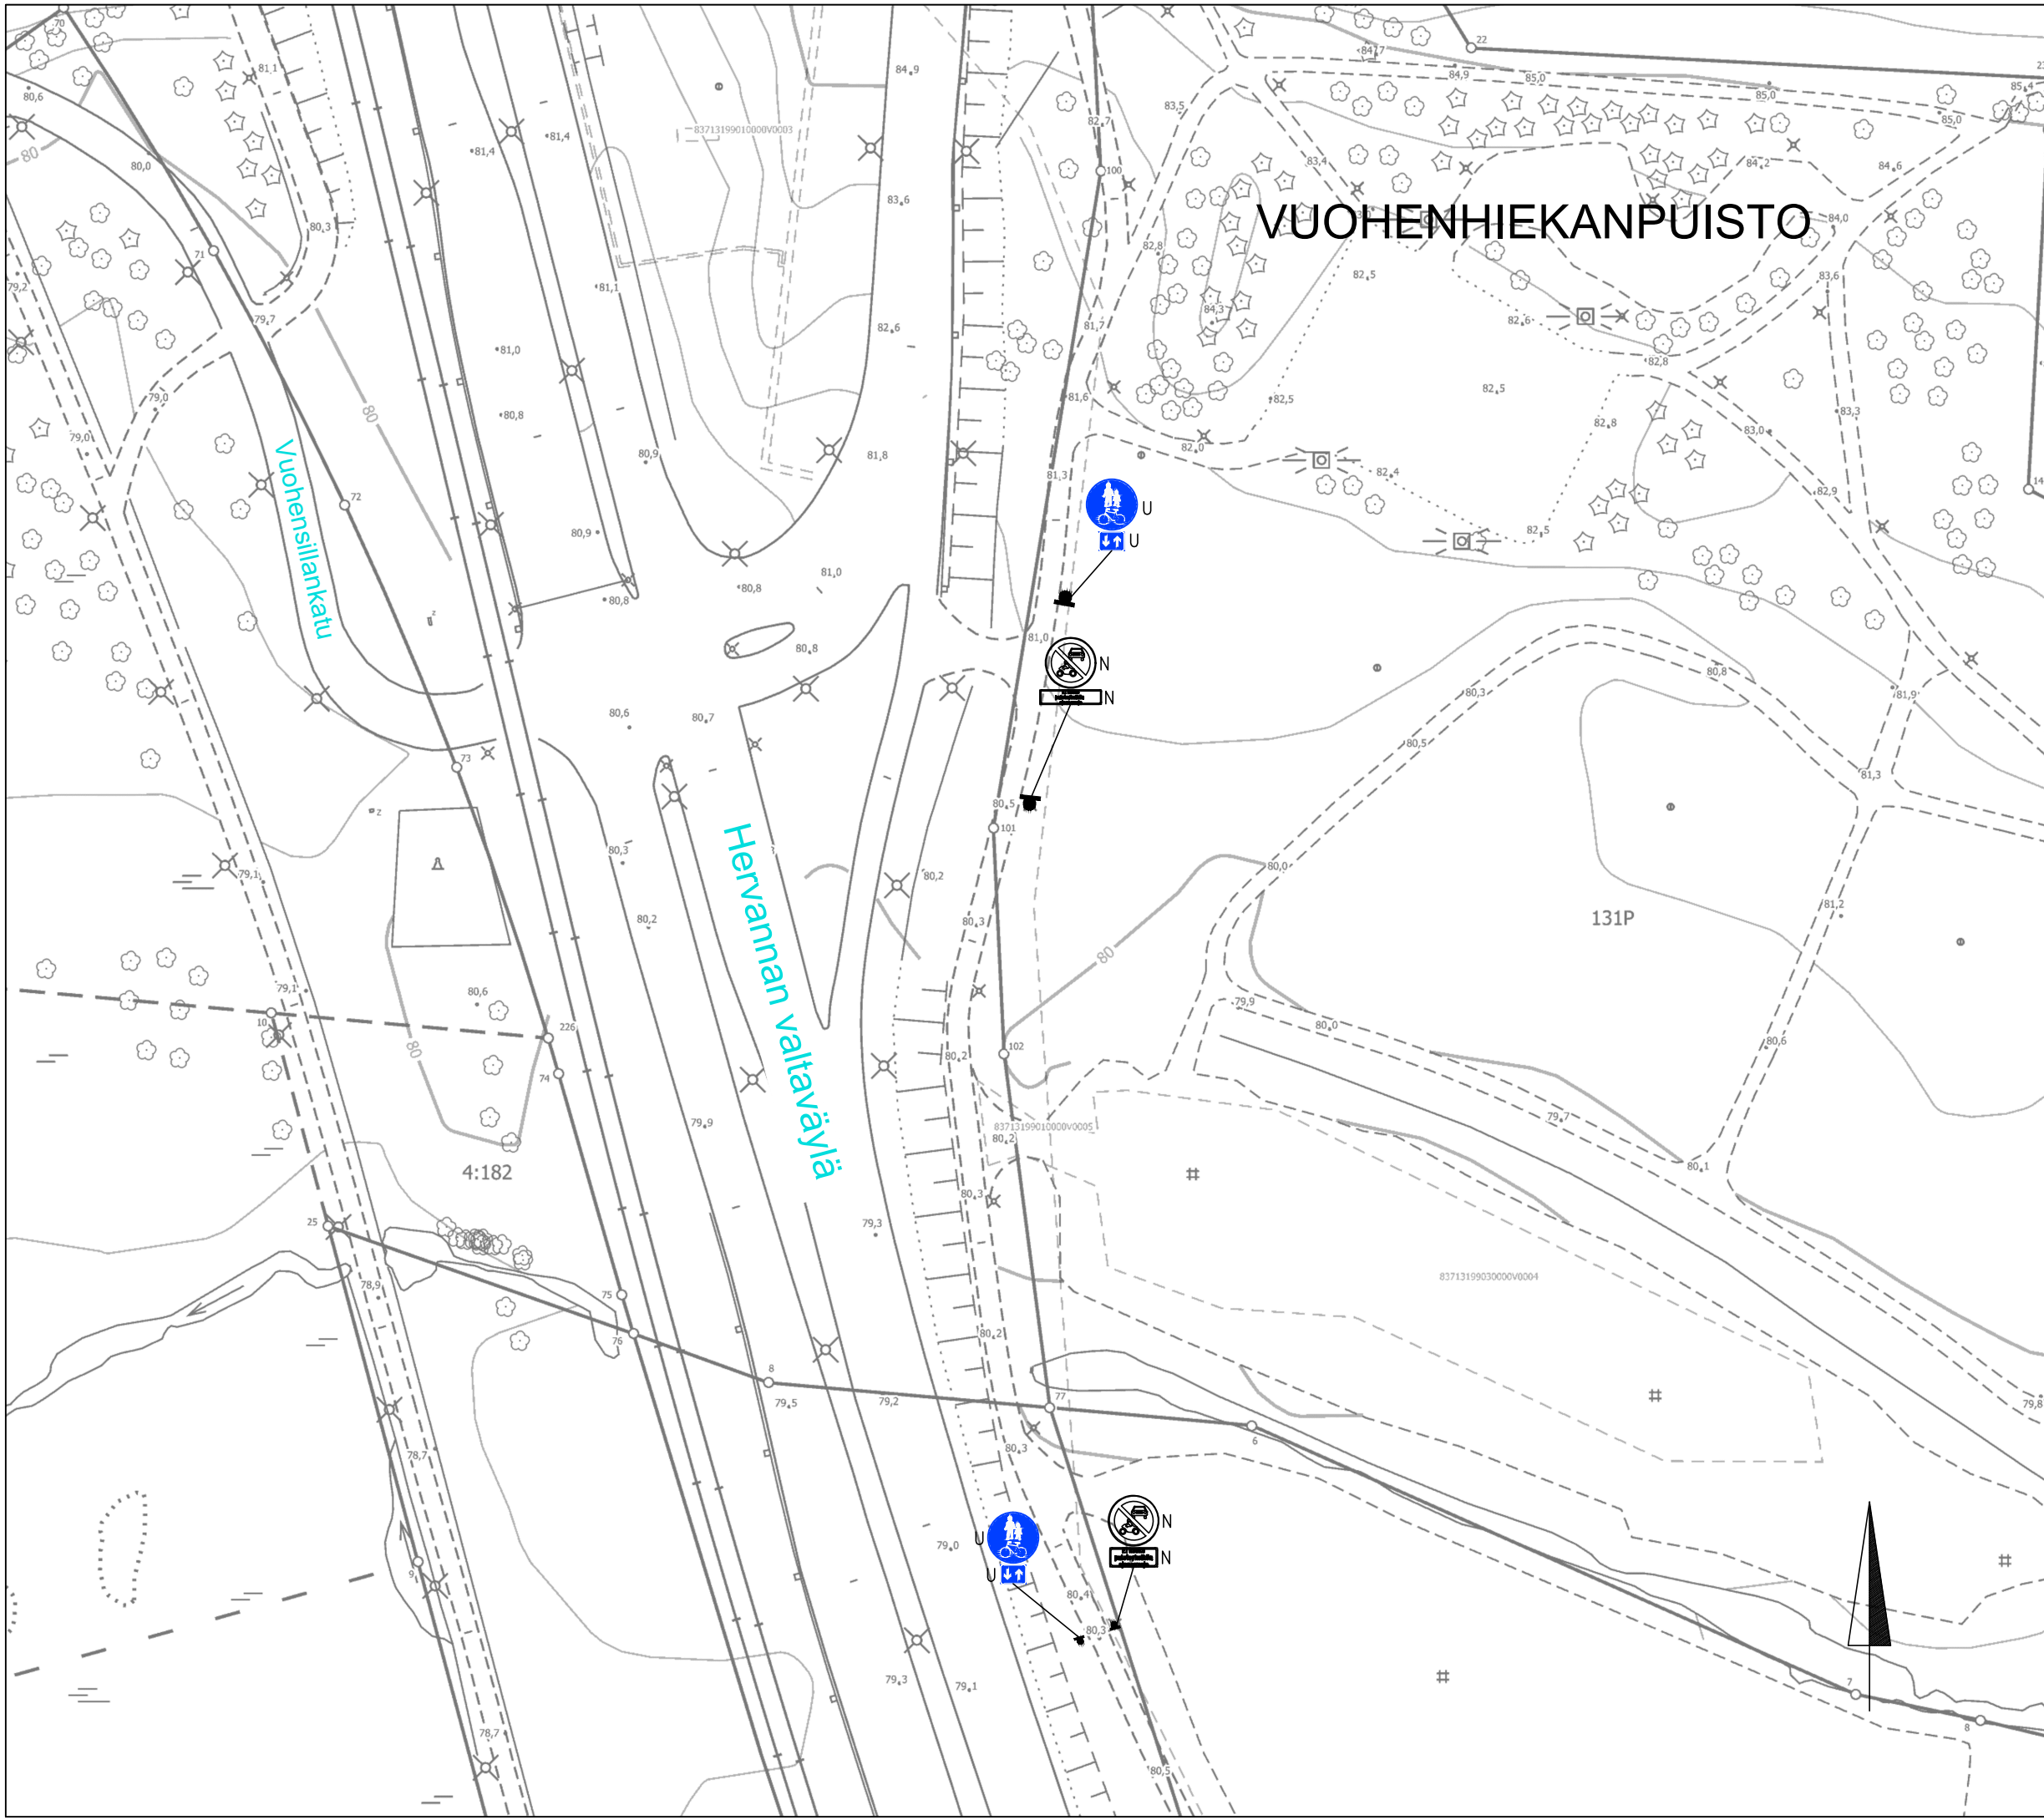

VUOHENHIEKANPUISTO

LIIKENTEENOHAUS, MERKINTÖJEN SELITYS:

- U UUSI LIKENNEMERKKI
SJOITETAAN OSOITETTUUN PAIKKAAN
- N NYKYINEN LIKENNEMERKKI
SÄILYY ENNALLAAN
- NS NYKYINEN LIKENNEMERKKI
SIIRRETÄÄN OSOITETTUUN PAIKKAAN
- NP NYKYINEN LIKENNEMERKKI
POISTETAAN

VUOHENOJA

Keven liikenteen väylän merkintöjen täydentäminen

Liikennemerkkisuunnitelma

Piir.no: 1/21868

10.5.2022 / LPu

Liite suunnittelupäällikön päätökseen